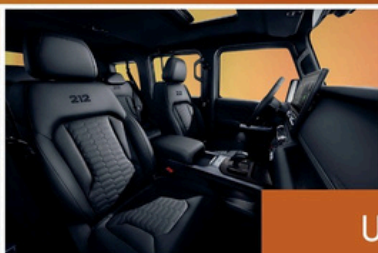

STARK. SICHER.

BAW

212

Weitere Informationen, technische Daten sowie eine
Ausstattungsübersicht finden Sie hier:

Unser Hauspreis¹

41.975,-€

BAW 212

Ihr Geländewagen für alle Abenteuer

Dank elektronischem Schalthebel, vielseitigen **Fahrmodi (ECO, Sport und Offroad)**, Allradantrieb **Unteretzungsgetriebe** sowie **Differenzialsperren** sind Sie auch abseits befestigter Wege souverän unterwegs. Für Ihre Sicherheit sorgen **Airbags, ISOFIX sowie 360° Kamera und Einparkhilfe**. Das robuste Exterieur mit Seilwinde, LED Lichtpaket, 17 Zoll Leichtmetallfelgen und Glasschiebedach verbindet Alltag und Abenteuer. Im Innenraum genießen Sie Komfort und Funktion elektrisch verstellbare Sitze, Soft-Touch-Ausstattung, Lederlenkrad sowie induktive Smartphone Ladestation und USB-Anschlüsse.